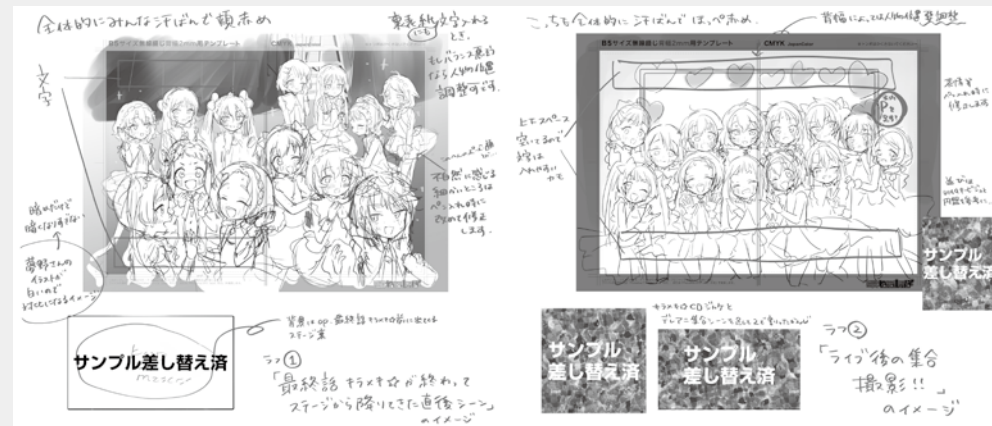

【アイスコーヒー飲み比べセット提供アイドル】

- ☆ 横山千佳さん / 福山舞さん / 佐城雪美さん / 遊佐こずえさん
(4杯セットでの提供です！)

特別企画

【ごうかふるく!】 リトルシンデレラパーティ のイラストができるまで

イベントの顔となるカタログやフライヤーのイラスト…
それがどのようにしてできるのか、大公開しちゃいます!

(ご協力: すずし様)

①ラフ打合せ

まず、ラフでイラストの方向性を固めます。

今回のカタログイラストはLCP1のリラックス→LCP2のライブ前の姿→LCP3のライブ
ステージの姿につづく、「ライブ後のみんなの姿を描きたい」というオーダーが最初に決まって
おり、そこから2パターンのラフを書いていただきました。

②ラフ修正

2案を検討し、どちらのラフで進めるかを決めたのちに、最初のラフで気になった点を修正して
いただきます。この時点で、小春の表情や、千枝、舞、こすえ、雪美に修正を入れていただくこ
とにしました。階段の位置も変わっていますね。