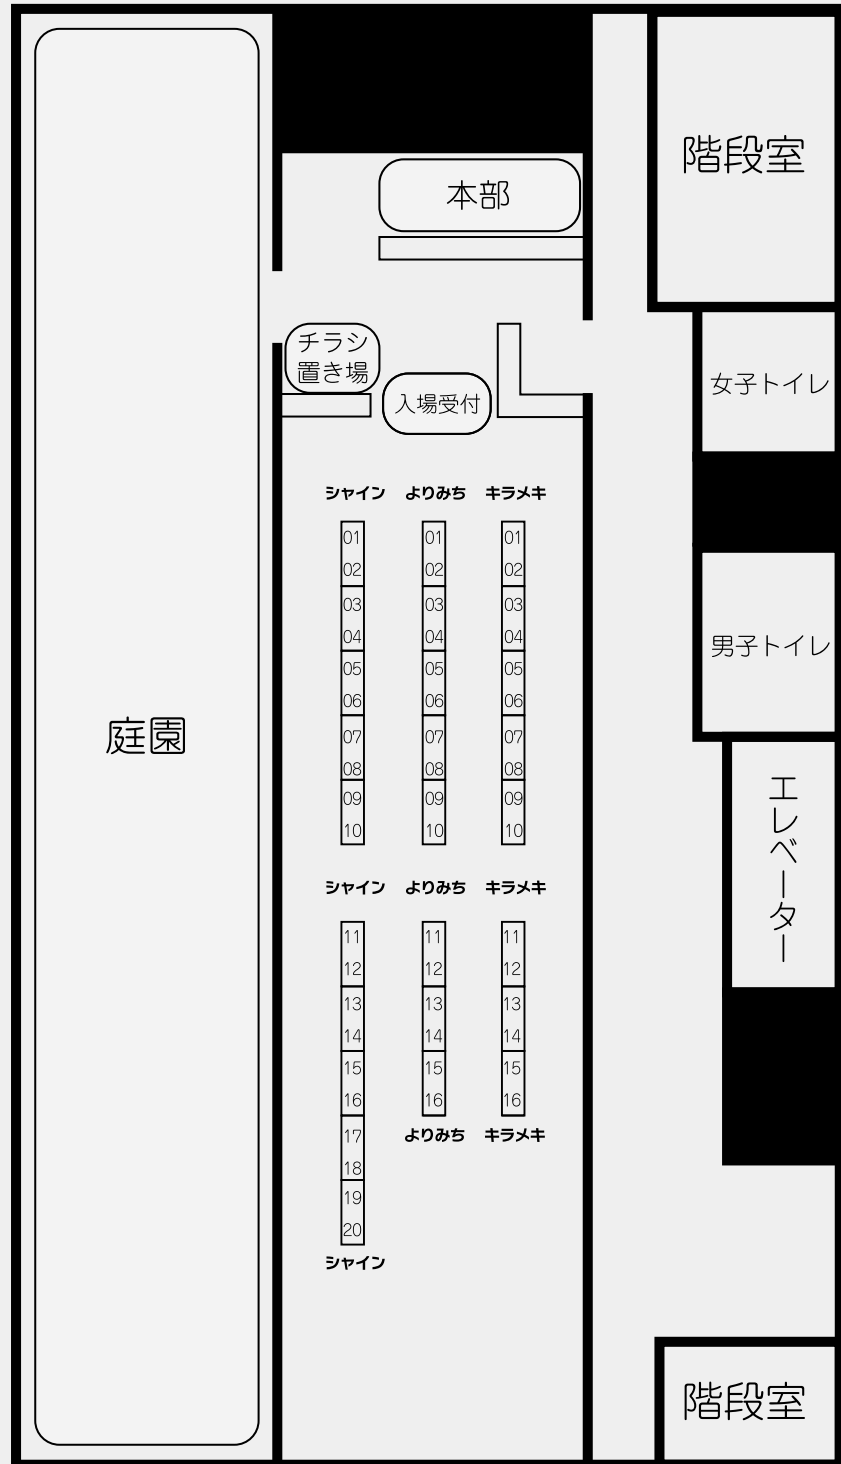

会場 MAP(4F)

リトルシンデレラパーティ! メインイラスト 性悪

シャイン-01 **桃京武戯夜**

桃京武戯夜
トウキョウのエキサイトナイト
絶対に笑ってはいけない
シンデレラ

シャイン-02 **頬骨いちご**

ありすのマガが出来ます!
頬れせ @hasihasi777

シャイン-03 **犬後屋 G**

犬後屋 G
ありされ ぶれぜんつ

福ありす中心
イラスト本
グッズ
原画 予定

シャイン-04 **とんかつうめ茶づけ**

とんかつうめ茶づけ